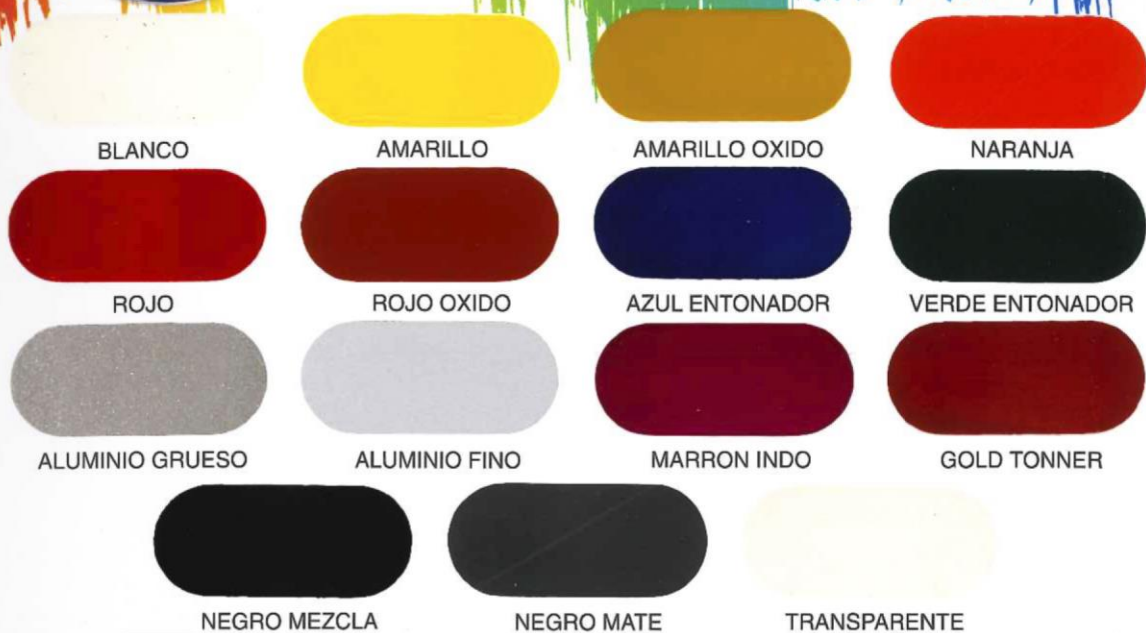

AMARILLO PROFUNDO

OCRE

MAGENTA

FUCSIA

ROJO BRILLANTE

AZUL PURO

ESMALCOLOR SECADO RAPIDO

BLANCO

AMARILLO

OCRE

NARANJA LIMPIO

ROJO

AZUL ESPAÑOL

VERDE ESMERALDA

NEGRO

TABACO

CAOBA

WENGUE

BARNIZ BRILLANTE

ESMAL PREMIUM TIPO 1

ANTICORROSIVOS

MARTILLADOS

TRAFICOS

PINTURA EPOXICA

Orgullosamente
Colombianos!

AUTOLACA

FONDO AUTOLACA

MASILLAS AUTOLACA

TINTES MADECOLOR

M
A
D
E
C
O
L
O
R
S

Sellador Catalizado 45%
 Sellador Nitro 45%
 Bases Catalizadas
 Blanca / Pardo / Wengue / Negra

Lacas Catalizadas
 Brillante / Semi-Brillante
 Mate / Semi-Mate