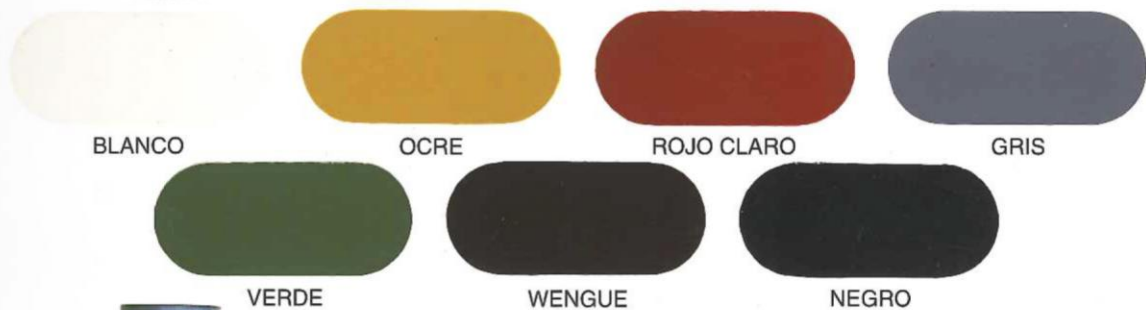

AMARILLO PROFUNDO

OCRE

MAGENTA

FUCSIA

ROJO BRILLANTE

AZUL PURO

ESMALCOLOR SECADO RAPIDO

BLANCO

AMARILLO

OCRE

NARANJA LIMPIO

ROJO

AZUL ESPAÑOL

VERDE ESMERALDA

NEGRO

TABACO

CAOBA

WENGUE

BARNIZ BRILLANTE

ESMAL PREMIUM TIPO 1

ANTICORROSIVOS

MARTILLADOS

TRAFICOS

PINTURA EPOXICA

Orgullosamente
Colombianos!

AUTOLACA

FONDO AUTOLACA

MASILLAS AUTOLACA

TINTES MADECOLOR

M
A
D
E
C
O
L
O
R
S

Sellador Catalizado 45%
 Sellador Nitro 45%
 Bases Catalizadas
 Blanca / Pardo / Wengue / Negra

Lacas Catalizadas
 Brillante / Semi-Brillante
 Mate / Semi-Mate